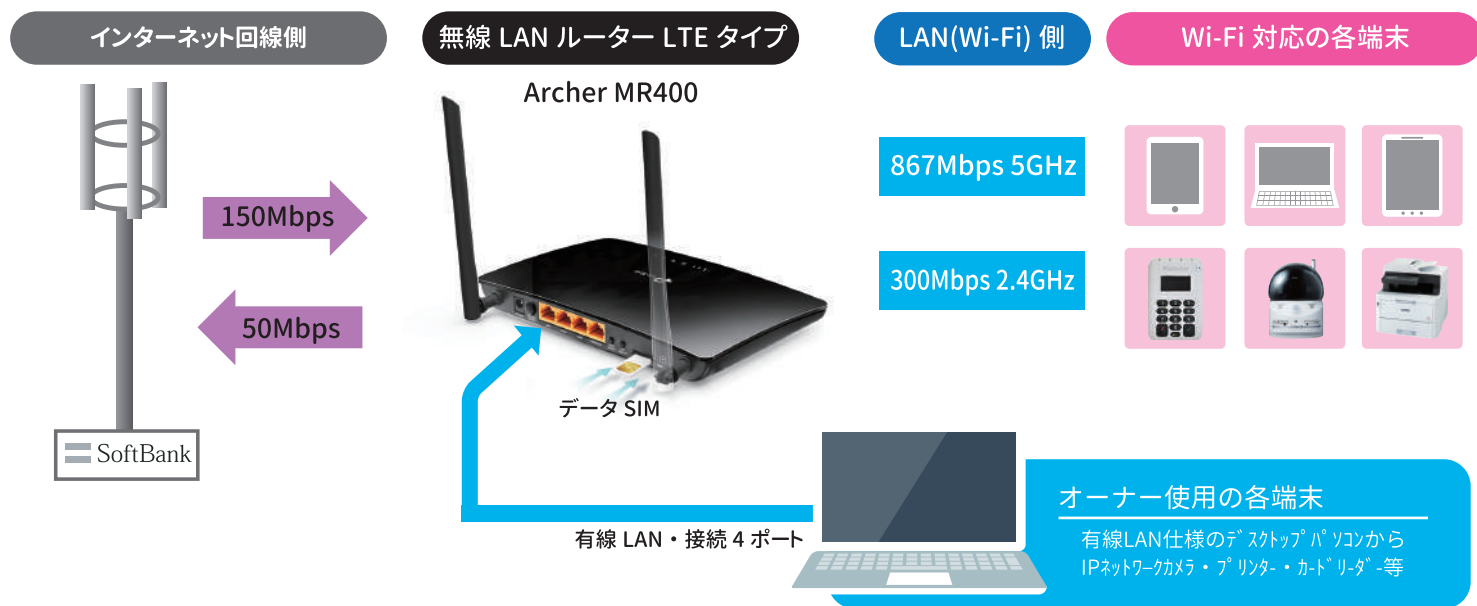

4G LTE サービス接続例 【超高速 SoftBank データ SIM と TP-Link Archer MR400 の構築図】

●TP-Link 製品の名称は、TP-Link の商標または登録商標です。